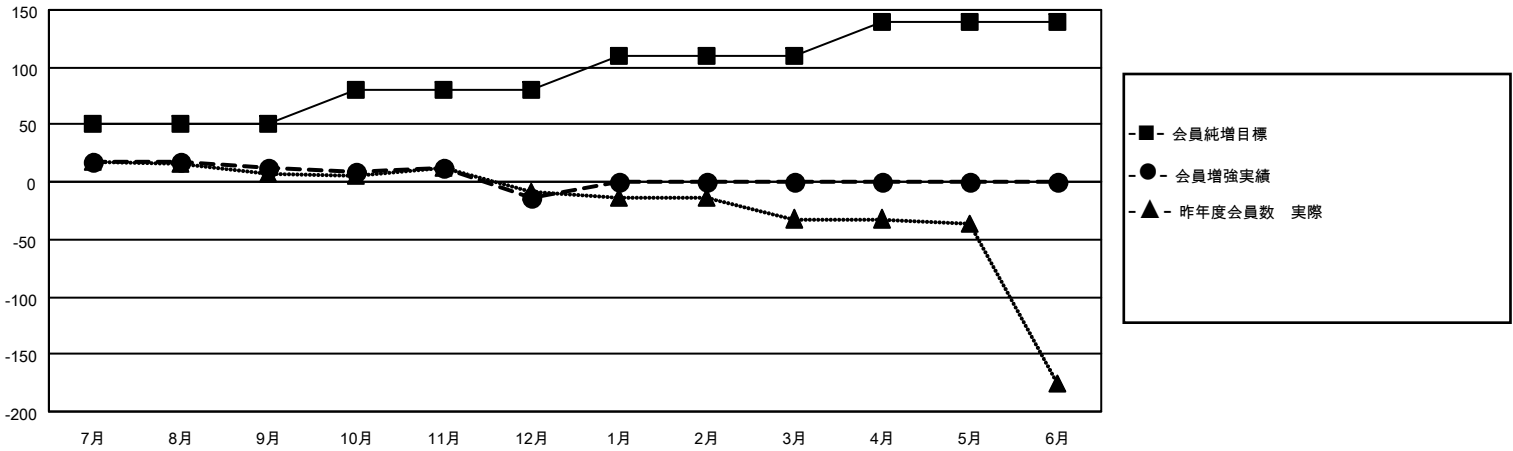

# MONTHLY MEMBERSHIP PROGRESS REPORT

地域 JAPAN

District 336 B

Results as of: 12/31/2022

クラブ			
結果：2022-2023			
四半期	新クラブ目標	新クラブ	解散クラブ
7月/8月/9月	0	0	0
10月/11月/12月	1	0	0
1月/2月/3月	1	0	0
4月/5月/6月	1	0	0

名			
結果：2022-2023			
四半期	会員純増目標	会員増強実績	退会者(転籍を含む)実際
7月/8月/9月	50	72	56
10月/11月/12月	30	24	48
1月/2月/3月	30	0	0
4月/5月/6月	30	0	0

新クラブ目標及び実績累計

会員目標及び実績累計

解散クラブ: 0	50 CLUBS OF 85 一名以上の新会 員を登録	<b>男女別</b>	
退会者		男性	2,061 (84.02%)
物故会員 11	<a href="#">会員累計データを見るには、ここをクリック</a>	女性	392 (15.98%)
クラブ解散 0		NON BINARY	0 (0.00%)
その他 93		PREFER NOT TO ANSWER	0 (0.00%)
合計 104		世帯主/家族会員合計	394
		国際会費半額の家族会員	217