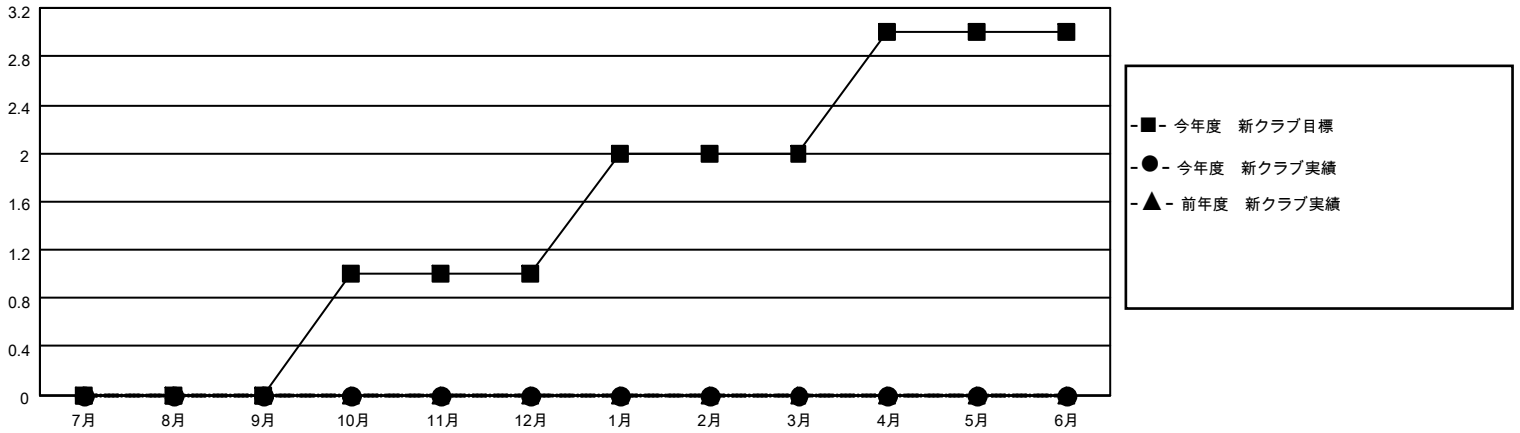

# MONTHLY MEMBERSHIP PROGRESS REPORT

地域 JAPAN

District 336 B

Results as of: 12/31/2022

クラブ			
結果：2022-2023			
四半期	新クラブ目標	新クラブ	解散クラブ
7月/8月/9月	0	0	0
10月/11月/12月	1	0	0
1月/2月/3月	1	0	0
4月/5月/6月	1	0	0

名			
結果：2022-2023			
四半期	会員純増目標	会員増強実績	退会者(転籍を含む)実際
7月/8月/9月	50	72	56
10月/11月/12月	30	24	48
1月/2月/3月	30	0	0
4月/5月/6月	30	0	0

新クラブ目標及び実績累計

会員目標及び実績累計

解散クラブ: 0	50 CLUBS OF 85 一名以上の新会 員を登録	<b>男女別</b>	
退会者		男性	2,061 (84.02%)
物故会員 11	<a href="#">会員累計データを見るには、ここをクリック</a>	女性	392 (15.98%)
クラブ解散 0		NON BINARY	0 (0.00%)
その他 93		PREFER NOT TO ANSWER	0 (0.00%)
合計 104		世帯主/家族会員合計	394
		国際会費半額の家族会員	217